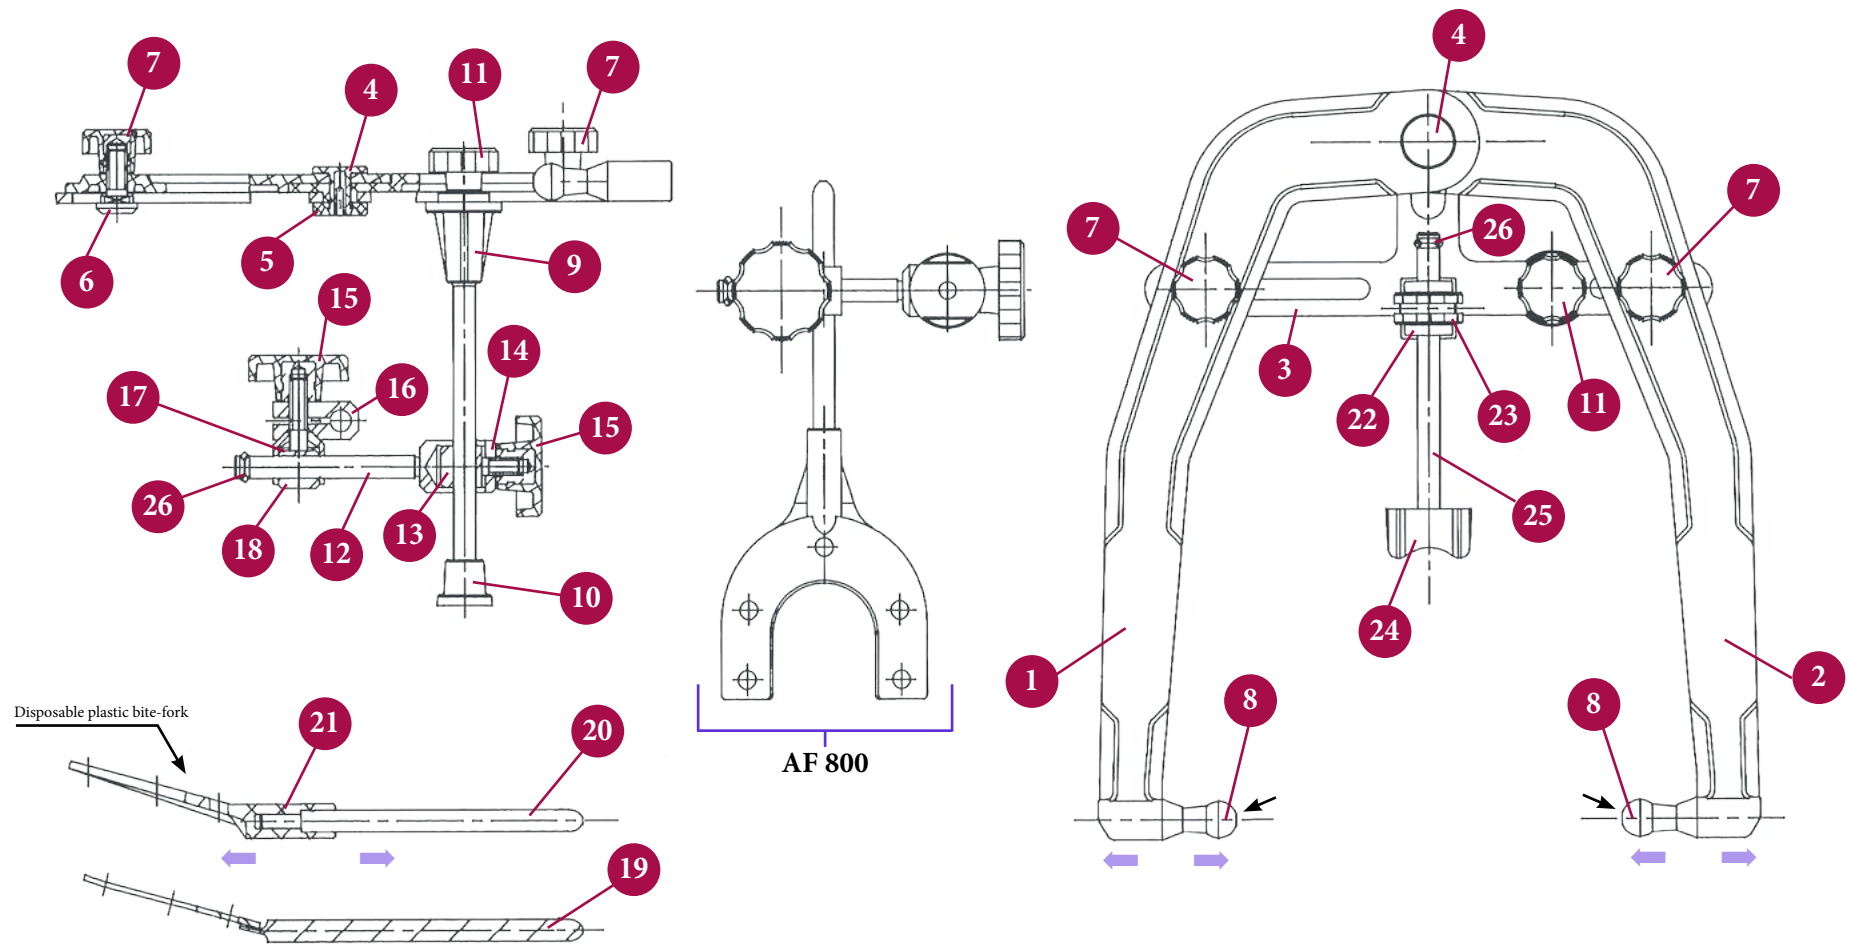

QUICK MASTER FACEBOW

- 1 — **AF 201D** Right Arm
- 2 — **AF 201G** Left Arm
- 3 — **AF 202** T-bar
- 4 — **AF 203** Articulation Axis
- 5 — **AF 204** Articulation Axis Washer
- 6 — **AF 205** Arm Locking Stud
- 7 — **AF 206** Arm Locking Button

- 8 — **AF 207** Disposable Ear Piece
- 9 — **AF 208** Assembly Rod to Bow Connector
- 10 — **AF 208/B** Fork Assembly Foot
- 11 — **AF 209** Connector Locking Button
- 12 — **AF 210** Fork Support Shaft
- 13 — **AF 211** Assembly Rod Locking Connector

- 14 — **AF 212** Clamping Washer
- 15 — **AF 213** Locking Button for AF 211
- 16 — **AF 214** Fork Clamp
- 17 — **AF 215** Clamping Sleeve
- 18 — **AF 216** Inner Locking Screw
- 19 — **AF 217** Stainless Steel Bite Fork
- 20 — **AF 220/A** Handle for Disposable Bite Fork

- 21 — **AF 220** Disposable Bite Fork
- 22 — **AF 222** Nasal Assembly to T-bar Connector
- 23 — **AF 223** Locking Thumb Wheel
- 24 — **AF 224** Nasal Guide
- 25 — **AF 224/A** Nasal Guide Support Rod
- 26 — **AF 225** O-ring
- AF 800** Fork Assembly